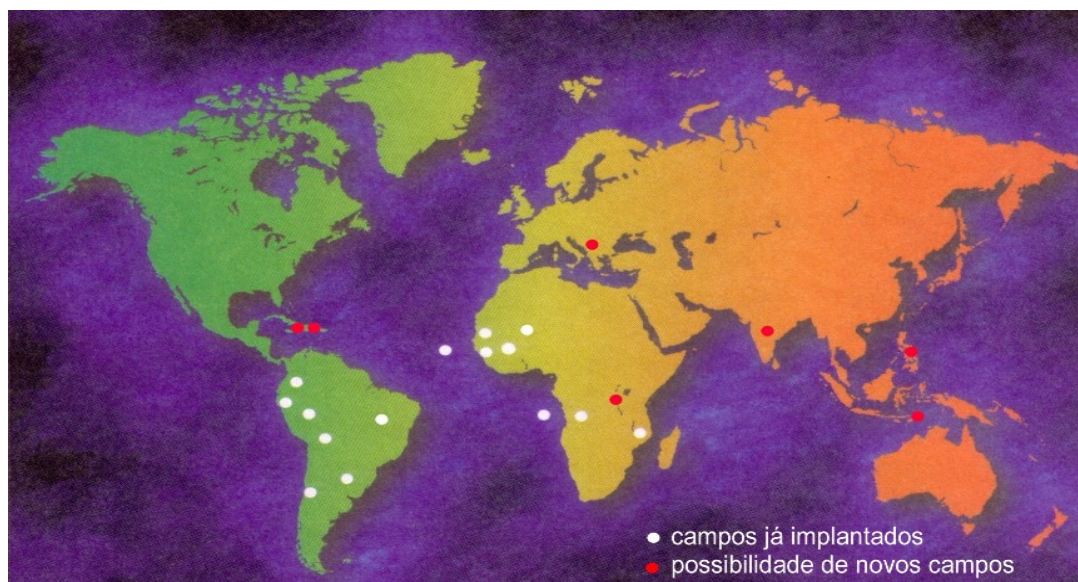

Cada vez mais nos sentimos mais desafiados pois as fronteiras tem se alargado, novos campos e muitas pessoas tem sido alcançados com mensagem do Evangelho.

Neste período ficamos muito felizes pela implantação do PEPE em mais dois novos campos: Guiné Bissau e Egito. Portanto, são agora 18 países onde atuamos com esta ferramenta missionária.

*Terezinha Candieiro
Diretora Internacional do Pepe-Network*

Informações Gerais dos Países da Rede

Neste período, promovemos a expansão e o fortalecimento do PEPE em 18 países, a saber:

América Latina: Brasil, Bolívia, Chile (Antofogasta), Colômbia, Equador, Paraguai, Peru, República Dominicana.

África Portuguesa: Angola, Cabo Verde, Moçambique, São Tomé e Príncipe

Noroeste da África: Guiné Conacri, Mali, Serra Leoa

Europa: Romênia

Novos países: Guiné Bissau e Egito (projeto piloto)

DESTAQUES

Os dados numéricos, a nível global, colhidos nesse mesmo período são os seguintes:

Europa - PEPE Romênia: O trabalho com o PEPE na Romênia continua se desenvolvendo com o apoio de irmãos da Inglaterra.

Novos Países:

Guiné Bissau - alegremo-nos por mais este novo país na África Portuguesa onde o PEPE foi implantado através da missionária Adriana Justino. Iniciaram-se duas unidades de PEPE, sendo uma na cidade capital e outra na aldeia.